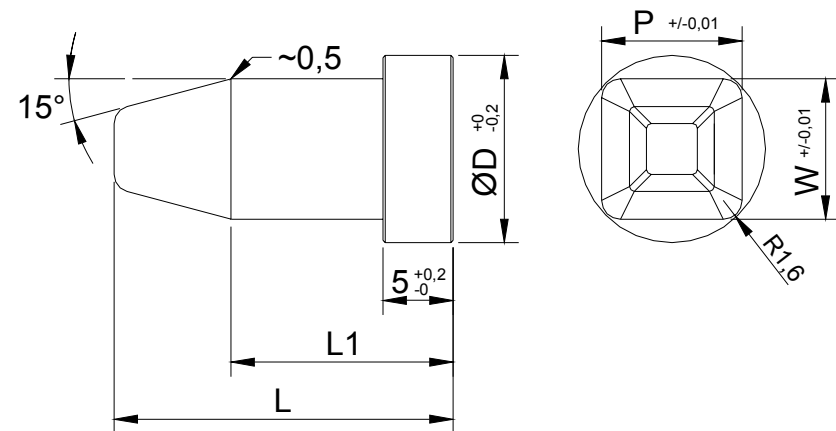

Kvadratisk
sökare typ
603

Material: HSS (SS2722)
60-62 HRC

Art.Nr	D	P	W
603 12 12	16	12	12
603 12 16	20	12	16
603 16 20	25	16	20

Kvadratisk
sökare typ
604

Material: HSS (SS2722)
60-62 HRC

Art.Nr	L	L1	D	P	W
604 10 10 28	28	18,5	14	10	10
604 10 10 32	32	22,5	14	10	10
604 12 12 28	28	18,5	16	12	12
604 12 12 32	32	22,5	16	12	12
604 16 16 28	28	18,5	22	16	16
604 16 16 32	32	22,5	22	16	16