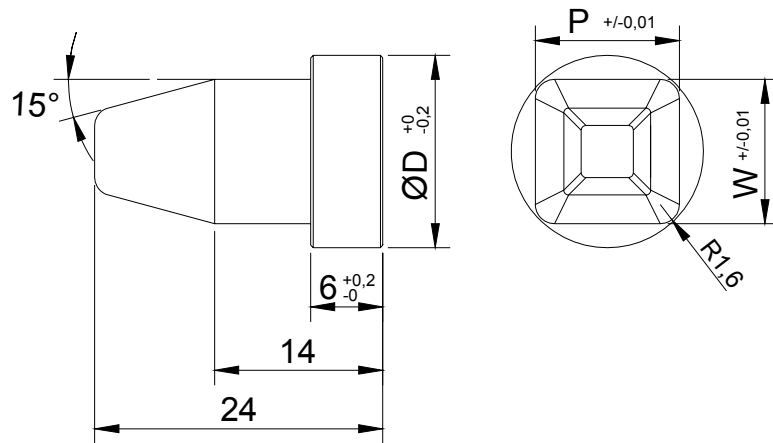

Kvadratisk
sökare typ
603

Material: HSS (SS2722)
60-62 HRC

Art.Nr	D	P	W
603 12 12	16	12	12
603 12 16	20	12	16
603 16 20	25	16	20

Kvadratisk
sökare typ
604

Material: HSS (SS2722)
60-62 HRC

Art.Nr	L	L1	D	P	W
604 10 10 28	28	18,5	14	10	10
604 10 10 32	32	22,5	14	10	10
604 12 12 28	28	18,5	16	12	12
604 12 12 32	32	22,5	16	12	12
604 16 16 28	28	18,5	22	16	16
604 16 16 32	32	22,5	22	16	16