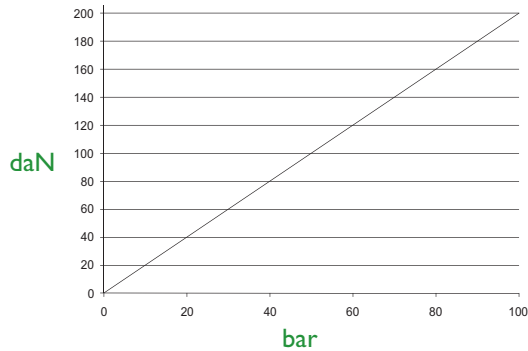

Dimensiones
Dimensions
Massgängen
Dimensions
Dimensioni
Medidas

	C	L	A	
	mm	mm	mm	
A-100-10	10	74	64	0,11
A-100-13	12,7	79,4	66,7	0,11
A-100-16	16	86	70	0,12
A-100-25	25	104	79	0,13
A-100-38	38	130	92	0,15
A-100-50	50	154	104	0,16
A-100-63	63	180	117	0,18
A-100-80	80	214	134	0,21

Consultar carreras fuera de catálogo / Other strokes can be produced on request

Ejemplo de pedido / Ordering example:

Max. Recomend. 1,6 m/s
20°C 68°F
40-100 golpes/min
40-100 strokes/min

10% min

N₂

Max 88bar 1276psi Min 20bar 290psi

Max 80°C 176°F Min 0°C 32°F

> 80°C (176°F) → Kit Viton

+1°C / +1,8°F +0,34%

Repair Kit
KIT A-100_I

Dimensiones
Dimensions
Massgängen
Dimensions
Dimensioni
Medidas

	C	L	A	
	mm	mm	mm	
A-200-10	10	65	55	0,15
A-200-13	12,7	70,4	57,7	0,15
A-200-16	16	77	61	0,16
A-200-25	25	95	70	0,18
A-200-38	38	121,2	83,2	0,20
A-200-50	50	145	95	0,23
A-200-63	63	172	109	0,26
A-200-80	80	205	125	0,31