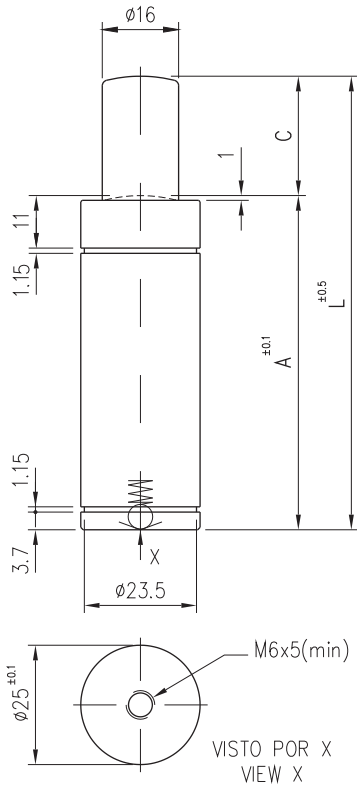

Dimensiones
Dimensions
Massgängen
Dimensions
Dimensioni
Medidas

	C	L	A	
	mm	mm	mm	
A-100-10	10	74	64	0,11
A-100-13	12,7	79,4	66,7	0,11
A-100-16	16	86	70	0,12
A-100-25	25	104	79	0,13
A-100-38	38	130	92	0,15
A-100-50	50	154	104	0,16
A-100-63	63	180	117	0,18
A-100-80	80	214	134	0,21

Max 80°C 176°F Min 0°C 32°F

> 80°C (176°F) → Kit Viton

+1°C / +1,8°F +0,34%

Repair Kit
KIT A-100_I

Dimensiones
Dimensions
Massgängen
Dimensions
Dimensioni
Medidas

	C	L	A	
	mm	mm	mm	
A-200-10	10	65	55	0,15
A-200-13	12,7	70,4	57,7	0,15
A-200-16	16	77	61	0,16
A-200-25	25	95	70	0,18
A-200-38	38	121,2	83,2	0,20
A-200-50	50	145	95	0,23
A-200-63	63	172	109	0,26
A-200-80	80	205	125	0,31