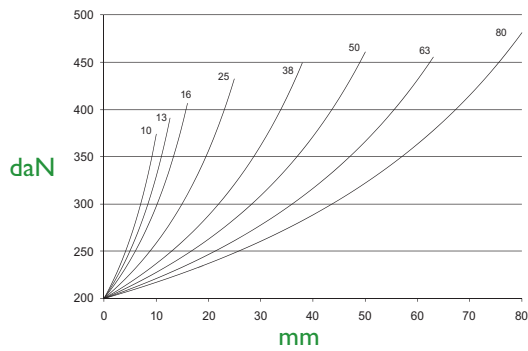

Dimensiones
Dimensions
Massgängen
Dimensions
Dimensioni
Medidas

	C	L	A	
	mm	mm	mm	
A-100-10	10	74	64	0,11
A-100-13	12,7	79,4	66,7	0,11
A-100-16	16	86	70	0,12
A-100-25	25	104	79	0,13
A-100-38	38	130	92	0,15
A-100-50	50	154	104	0,16
A-100-63	63	180	117	0,18
A-100-80	80	214	134	0,21

Consultar carreras fuera de catálogo / Other strokes can be produced on request

Ejemplo de pedido / Ordering example:

Max. Recomend. 1,6 m/s
20°C 68°F
40-100 golpes/min
40-100 strokes/min

10% min

N₂

Max 88bar 1276psi Min 20bar 290psi

Max 80°C 176°F Min 0°C 32°F

> 80°C (176°F) → Kit Viton

+1°C / +1,8°F +0,34%

Repair Kit
KIT A-100_I

Dimensiones
Dimensions
Massgängen
Dimensions
Dimensioni
Medidas

	C	L	A	
	mm	mm	mm	
A-200-10	10	65	55	0,15
A-200-13	12,7	70,4	57,7	0,15
A-200-16	16	77	61	0,16
A-200-25	25	95	70	0,18
A-200-38	38	121,2	83,2	0,20
A-200-50	50	145	95	0,23
A-200-63	63	172	109	0,26
A-200-80	80	205	125	0,31