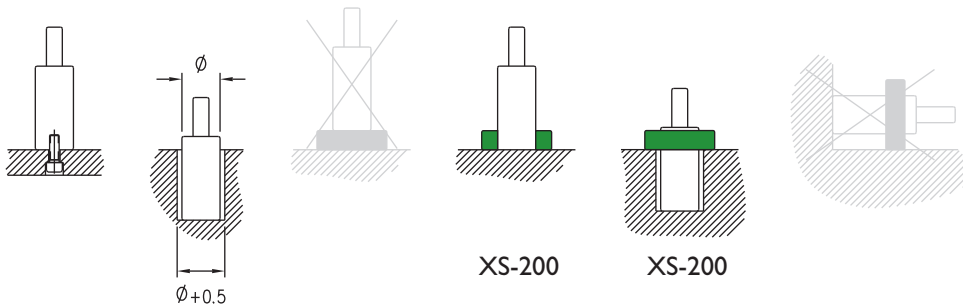

Dimensiones
Dimensions
Massgängen
Dimensions
Dimensioni
Medidas

	C	L	A	
	mm	mm	mm	
A-200-10	10	65	55	0,15
A-200-13	12,7	70,4	57,7	0,15
A-200-16	16	77	61	0,16
A-200-25	25	95	70	0,18
A-200-38	38	121,2	83,2	0,20
A-200-50	50	145	95	0,23
A-200-63	63	172	109	0,26
A-200-80	80	205	125	0,31

Consultar carreras fuera de catálogo / Other strokes can be produced on request

Ejemplo de pedido / Ordering example: