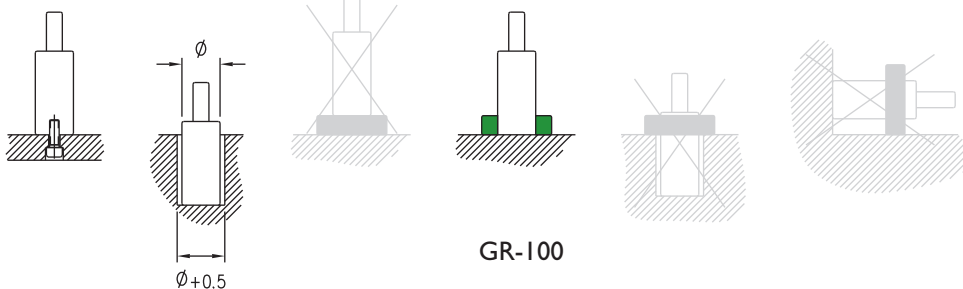

Dimensiones
Dimensions
Massgängen
Dimensions
Dimensioni
Medidas

	C	L	A	
	mm	mm	mm	
A-100-10	10	74	64	0,11
A-100-13	12,7	79,4	66,7	0,11
A-100-16	16	86	70	0,12
A-100-25	25	104	79	0,13
A-100-38	38	130	92	0,15
A-100-50	50	154	104	0,16
A-100-63	63	180	117	0,18
A-100-80	80	214	134	0,21

Consultar carreras fuera de catálogo / Other strokes can be produced on request

Ejemplo de pedido / Ordering example: