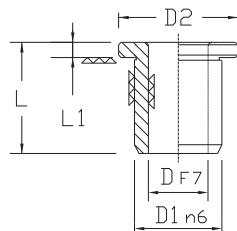

## DIN 172 motsv SS-719

Gruppenummer: 0800 för L-min  
0801 för L-medel  
0802 för L-max

Beställningsexempel: 0800 0650  
Diametern D  
Gruppenummer

D1	D intervall	D2	L1	L min (kort)	L medel (lång)	L max (extra lång)
03*	0,80-1,00	6	2	6	9	-
04*	1,10-1,80	7	2	6	9	-
05	1,90-2,60	8	2	6	9	-
06	2,70-3,30	9	2,5	8	12	16
07	3,40-4,00	10	2,5	8	12	16
08	4,10-5,00	11	2,5	8	12	16
10	5,10-6,00	13	3	10	16	20
12	6,10-8,00	15	3	10	16	20
15	8,10-10,00	18	3	12	20	25
18	10,10-12,00	22	4	12	20	25
22	12,50	26	4	16	28	36
22	13,00	26	4	16	28	36
22	13,50	26	4	16	28	36
22	14,00	26	4	16	28	36
22	14,50	26	4	16	28	36
22	15,00	26	4	16	28	36
26	15,50	30	4	16	28	36
26	16,00	30	4	16	28	36
26	16,50	30	4	16	28	36
26	17,00	30	4	16	28	36
26	17,50	30	4	16	28	36
26	18,00	30	4	16	28	36
30	18,50	34	5	20	36	45
30	19,00	34	5	20	36	45
30	19,50	34	5	20	36	45
30	20,00	34	5	20	36	45
30	20,50	34	5	20	36	45
30	21,00	34	5	20	36	45
30	21,50	34	5	20	36	45
30	22,00	34	5	20	36	45
35	22,50	39	5	20	36	45
35	23,00	39	5	20	36	45
35	23,50	39	5	20	36	45
35	24,00	39	5	20	36	45
35	24,50	39	5	20	36	45
35	25,00-26,00	39	5	20	36	45
42	26,50-30,00	46	5	25	45	56
48	30,50-35,00	52	5	25	45	56