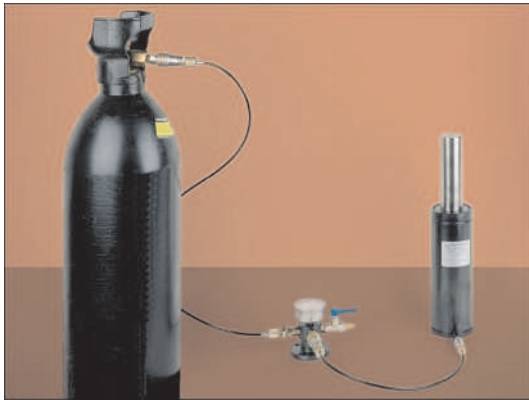

Accesorios Accessories

EC-100

Equipo de carga.
Loading equipment.

RP-106

Regulador de presión.
Pressure regulator.

ED-150

Latiguillo para equipo de carga.
Hose for loading equipment.

CP-218 1/8

Comprobador/regulador de presión.
Pressure tester regulator.

P-117

Prensa para pruebas.
Test press.

DF-01

Spray detector de fugas.
Leak detector spray.