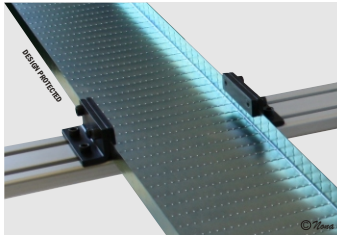

Transportrännor

Våra transportrännor är tillverkade i egenutvecklad strukturerad stålplåt som effektiviserar transporten. Rännorna finns i svartplåt, elförzinkade eller i rostfritt utförade. Även andra material kan tas fram, t.ex. härdat glas, hållplåt eller non-stickbeläggningar.

Vi förser Er med färdiga rännor, ange bara längd och bredd.

Bygghöjd: 20 mm

Rännfäste

Våra rännfästen tillverkas i stål med hög hållfasthet och är enkelt justerbara i X och Y.

Rännfästen levereras parvis kompletta med fästbultar i 10.9 kvalitet samt med T-Slot specialmuttrar avsedda för våra aluminiumbalkar.

Bygghöjd över ränna: 10 mm

Rännfäste hängande

Våra rännfäste hängande tillverkas i stål med hög hållfasthet och är enkelt justerbara i X och Y.

Rännfästen levereras parvis kompletta med fästbultar i 10.9 kvalitet samt med T-Slot specialmuttrar avsedda för våra aluminiumbalkar.

Rännfäste hängande möjliggör montering av transportör på samma planyta som rännorna.

Bygghöjd under balk: 58,5 mm

Glidelement

Våra glideelement anpassas till rännans bredd och tillverkas i högmolekylär polyeten som har mycket goda slitage- och glideegenskaper. Glidelementet ser till att transportrännan befinner sig i linje med mataren och minimerar också friktionen.