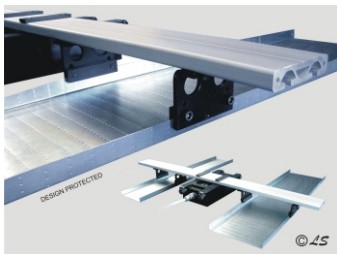

Transportrännor

Våra transportrännor är tillverkade i egenutvecklad strukturerad stålplåt som effektiviserar transporten. Rännorna finns i svartplåt, elförzinkade eller i rostfritt utförade. Även andra material kan tas fram, t.ex. härdat glas, hållplåt eller non-stickbeläggningar.

Vi förser Er med färdiga rännor, ange bara längd och bredd.

Bygghöjd: 20 mm

Rännfäste

Våra rännfästen tillverkas i stål med hög hållfasthet och är enkelt justerbara i X och Y.

Rännfästen levereras parvis kompletta med fästbultar i 10.9 kvalitet samt med T-Slot specialmuttrar avsedda för våra aluminiumbalkar.

Bygghöjd över ränna: 10 mm

Rännfäste hängande

Våra rännfäste hängande tillverkas i stål med hög hållfasthet och är enkelt justerbara i X och Y.

Rännfästen levereras parvis kompletta med fästbultar i 10.9 kvalitet samt med T-Slot specialmuttrar avsedda för våra aluminiumbalkar.

Rännfäste hängande möjliggör montering av transportör på samma planyta som rännorna.

Bygghöjd under balk: 58,5 mm

Glidelement

Våra glideelement anpassas till rännans bredd och tillverkas i högmolekylär polyeten som har mycket goda slitage- och glideegenskaper. Glidelementet ser till att transportrännan befinner sig i linje med mataren och minimerar också friktionen.