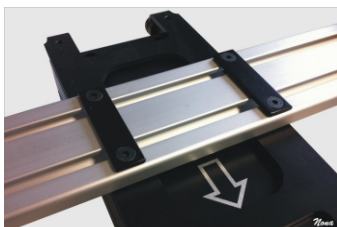

Balkfäste

Våra balkfästen har en låg profil och är utskurna med laser i stål med hög hållfasthet.

Balkfästen levereras parvis med medföljande fästbultar av 10.9 DIN kvalitet.

Bygghöjd över balk: 5 mm