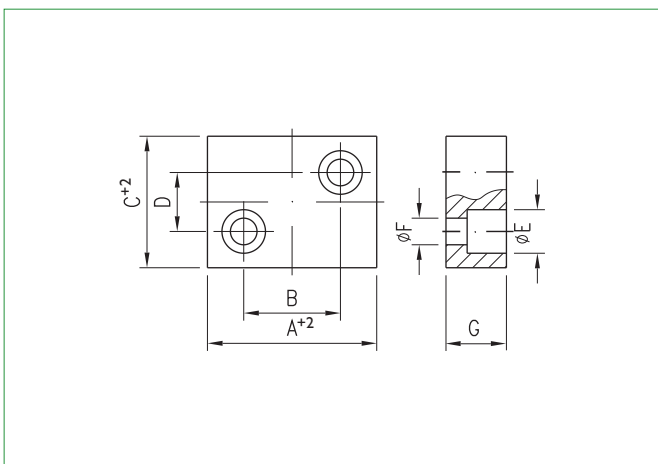

### Placas de impacto - Support pads

	A mm	B mm	C mm	D mm	E mm	F mm
SPC-150						
SPC-250	40	21	15	10	15	9
SPC-500						
SPC-750	56	32	20	13	18	11
SPC-1500						
SPC-3000	90	67	20	13	18	11
SPC-5000						
SPC-7500	140	110	20	13	18	11
SPC-10000						

	A mm	B mm	C mm	D mm	E mm	F mm	G mm
SPV-150	50	32	25	8	11	7	12
SPV-250							
SPV-500	55	40	30	14	11	7	12
SPV-750	70	48	35	14	15	9	15
SPV-1500	75	56	50	30	15	9	15
SPV-3000	85	66	60	40	15	9	15
SPV-5000	100	72	80	56	18	11	20
SPV-7500	110	85	100	75	18	11	20
SPV-10000	130	100	110	80	18	11	20