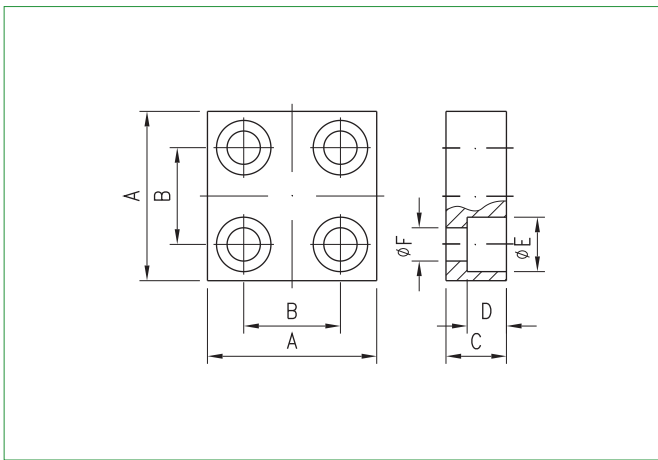

### Placas de impacto - Support pads

	A mm	B mm	C mm	D mm	E mm	F mm
SPC-150						
SPC-250	40	21	15	10	15	9
SPC-500						
SPC-750	56	32	20	13	18	11
SPC-1500						
SPC-3000	90	67	20	13	18	11
SPC-5000						
SPC-7500	140	110	20	13	18	11
SPC-10000						

	A mm	B mm	C mm	D mm	E mm	F mm	G mm
SPV-150	50	32	25	8	11	7	12
SPV-250							
SPV-500	55	40	30	14	11	7	12
SPV-750	70	48	35	14	15	9	15
SPV-1500	75	56	50	30	15	9	15
SPV-3000	85	66	60	40	15	9	15
SPV-5000	100	72	80	56	18	11	20
SPV-7500	110	85	100	75	18	11	20
SPV-10000	130	100	110	80	18	11	20