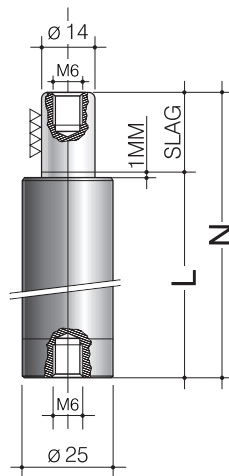

# MIC

Gasfjädrar av MIC serien har utvändigt diameter 25 mm och finns med fem olika initialkrafter: 50daN, 100 daN, 150 daN, 200 daN och 300 daN.

Vid beställning ange modellnamn, diameter, slaglängd samt initialkraft.

### 8 ST MIC25-25-F150

8 st Gasfjädrar MIC dia 25, slag 25, initialkraft 150 daN

MODELL	SLAG mm	L mm	N mm	...F50		...F100		...F150		...F200		...F300	
				BAR	daN	bar	daN	bar	daN	bar	daN	bar	daN
MIC25-10...	10	50	60										
15...	15	55	70										
25...	25	65	90	32	50	65	100	97	150	130	200	195	NEW 300
38...	38	78	116										
50...	50	90	140										
80...	80	120	200										